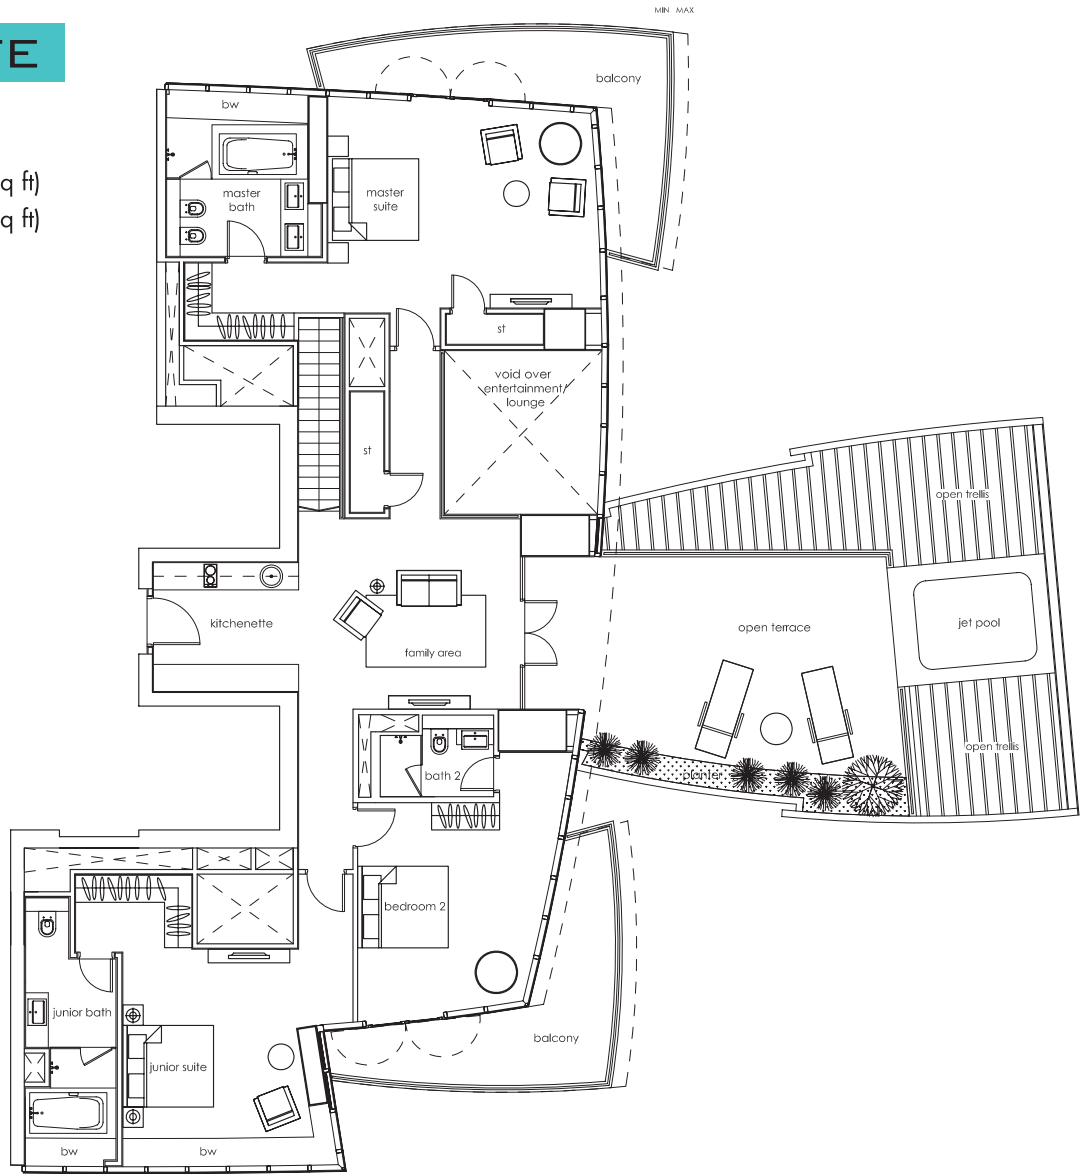

SKY SUITE

TYPE A-ss-a

#26-03: 487 sq m (5,242 sq ft)

UPPER LEVEL
(LEVEL 27)

LOWER LEVEL
(LEVEL 26)

SKY SUITE

TYPE A-ss-b

#16-03: 560 sq m (6,028 sq ft)

#33-03: 565 sq m (6,082 sq ft)

UPPER LEVEL
(LEVEL 17/34)

LOWER LEVEL
(LEVEL 16/33)

SKY SUITE

TYPE A-ss-c

#48-03: 506 sq m (5,447 sq ft)

UPPER LEVEL
(LEVEL 49)

LOWER LEVEL
(LEVEL 48)

SKY SUITE

TYPE A-ss-d

#48-01: 507 sq m (5,457 sq ft)

LOWER LEVEL
(LEVEL 48)

SKY SUITE

UPPER LEVEL
(LEVEL 49)