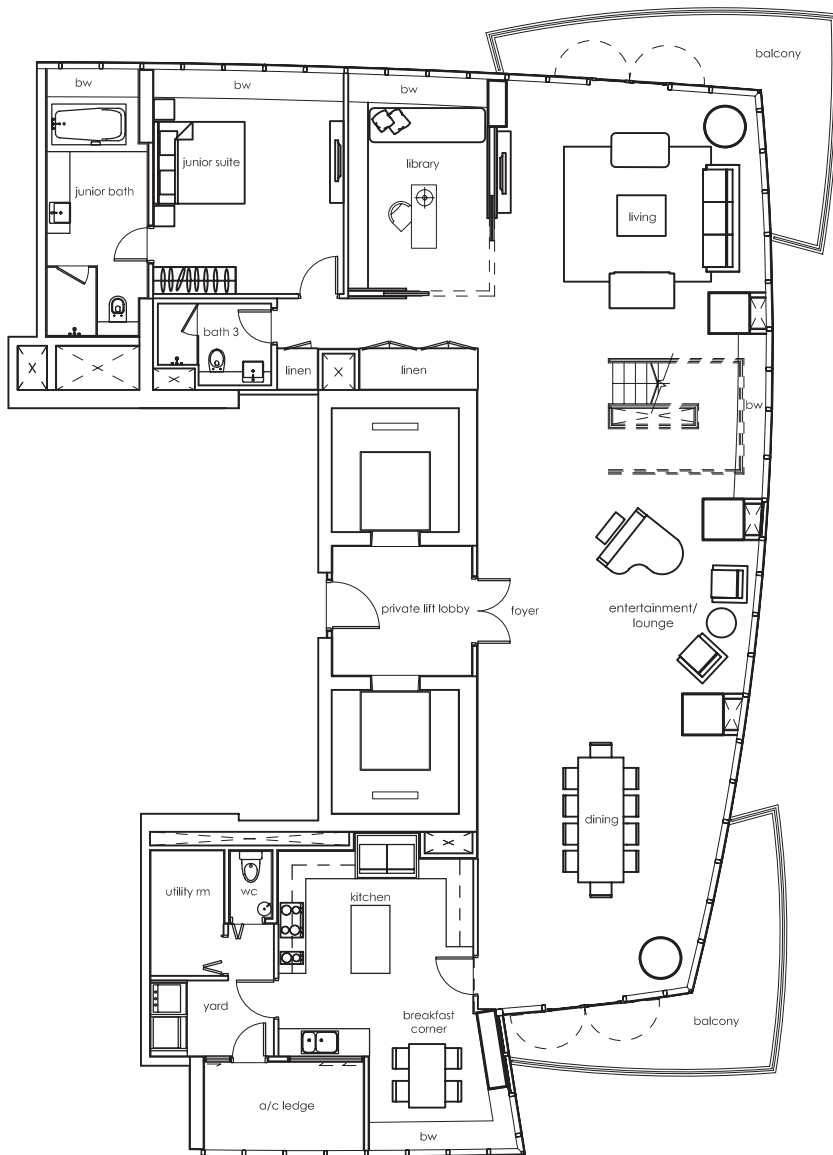

SKY SUITE

TYPE A-ss-a

#26-03: 487 sq m (5,242 sq ft)

UPPER LEVEL
(LEVEL 27)

LOWER LEVEL
(LEVEL 26)

SKY SUITE

TYPE A-ss-b

#16-03: 560 sq m (6,028 sq ft)

#33-03: 565 sq m (6,082 sq ft)

UPPER LEVEL
(LEVEL 17/34)

LOWER LEVEL
(LEVEL 16/33)

SKY SUITE

TYPE A-ss-c

#48-03: 506 sq m (5,447 sq ft)

UPPER LEVEL
(LEVEL 49)

LOWER LEVEL
(LEVEL 48)

SKY SUITE

TYPE A-ss-d

#48-01: 507 sq m (5,457 sq ft)

LOWER LEVEL
(LEVEL 48)

SKY SUITE

UPPER LEVEL
(LEVEL 49)