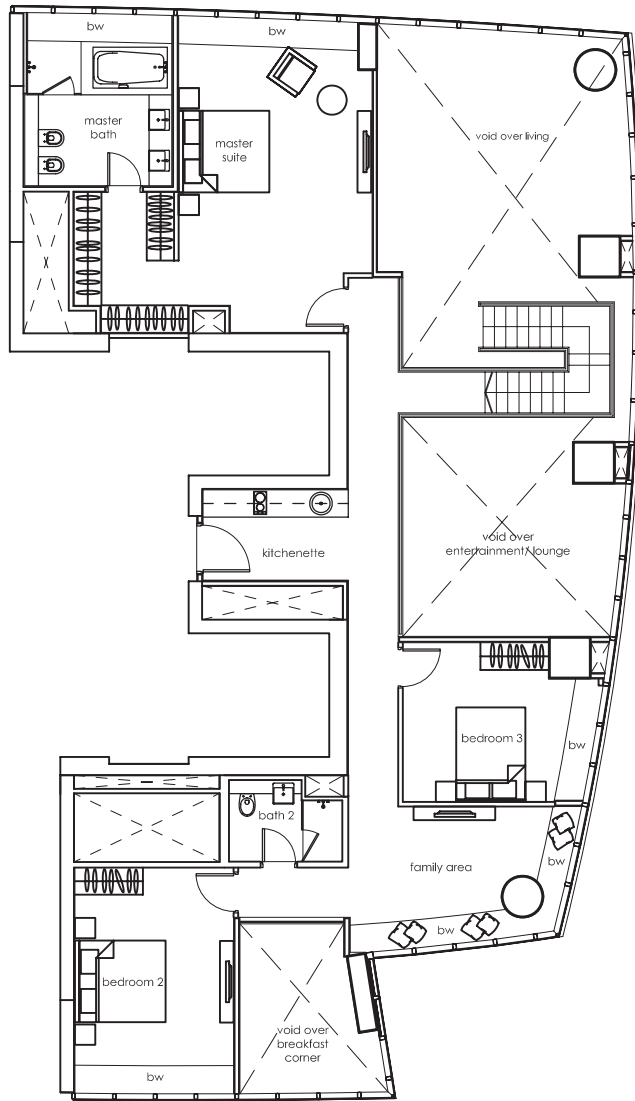

SKY SUITE

TYPE A-ss-a

#26-03: 487 sq m (5,242 sq ft)

UPPER LEVEL
(LEVEL 27)

LOWER LEVEL
(LEVEL 26)

SKY SUITE

TYPE A-ss-b

#16-03: 560 sq m (6,028 sq ft)

#33-03: 565 sq m (6,082 sq ft)

UPPER LEVEL
(LEVEL 17/34)

LOWER LEVEL
(LEVEL 16/33)

SKY SUITE

TYPE A-ss-c

#48-03: 506 sq m (5,447 sq ft)

UPPER LEVEL
(LEVEL 49)

LOWER LEVEL
(LEVEL 48)

SKY SUITE

TYPE A-ss-d

#48-01: 507 sq m (5,457 sq ft)

LOWER LEVEL
(LEVEL 48)

SKY SUITE

UPPER LEVEL
(LEVEL 49)