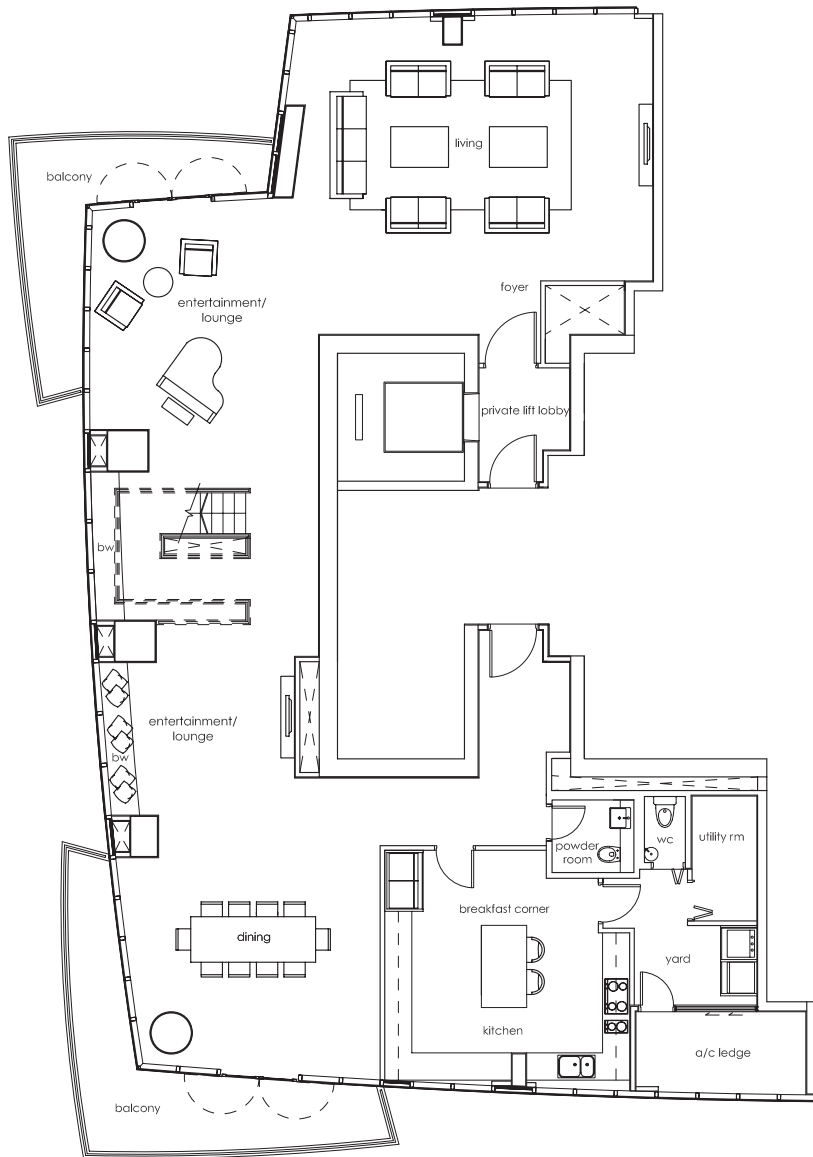

SKY SUITE

TYPE A-ss-a

#26-03: 487 sq m (5,242 sq ft)

UPPER LEVEL
(LEVEL 27)

LOWER LEVEL
(LEVEL 26)

SKY SUITE

TYPE A-ss-b

#16-03: 560 sq m (6,028 sq ft)

#33-03: 565 sq m (6,082 sq ft)

UPPER LEVEL
(LEVEL 17/34)

LOWER LEVEL
(LEVEL 16/33)

SKY SUITE

TYPE A-ss-c

#48-03: 506 sq m (5,447 sq ft)

UPPER LEVEL
(LEVEL 49)

LOWER LEVEL
(LEVEL 48)

SKY SUITE

TYPE A-ss-d

#48-01: 507 sq m (5,457 sq ft)

LOWER LEVEL
(LEVEL 48)

SKY SUITE

UPPER LEVEL
(LEVEL 49)