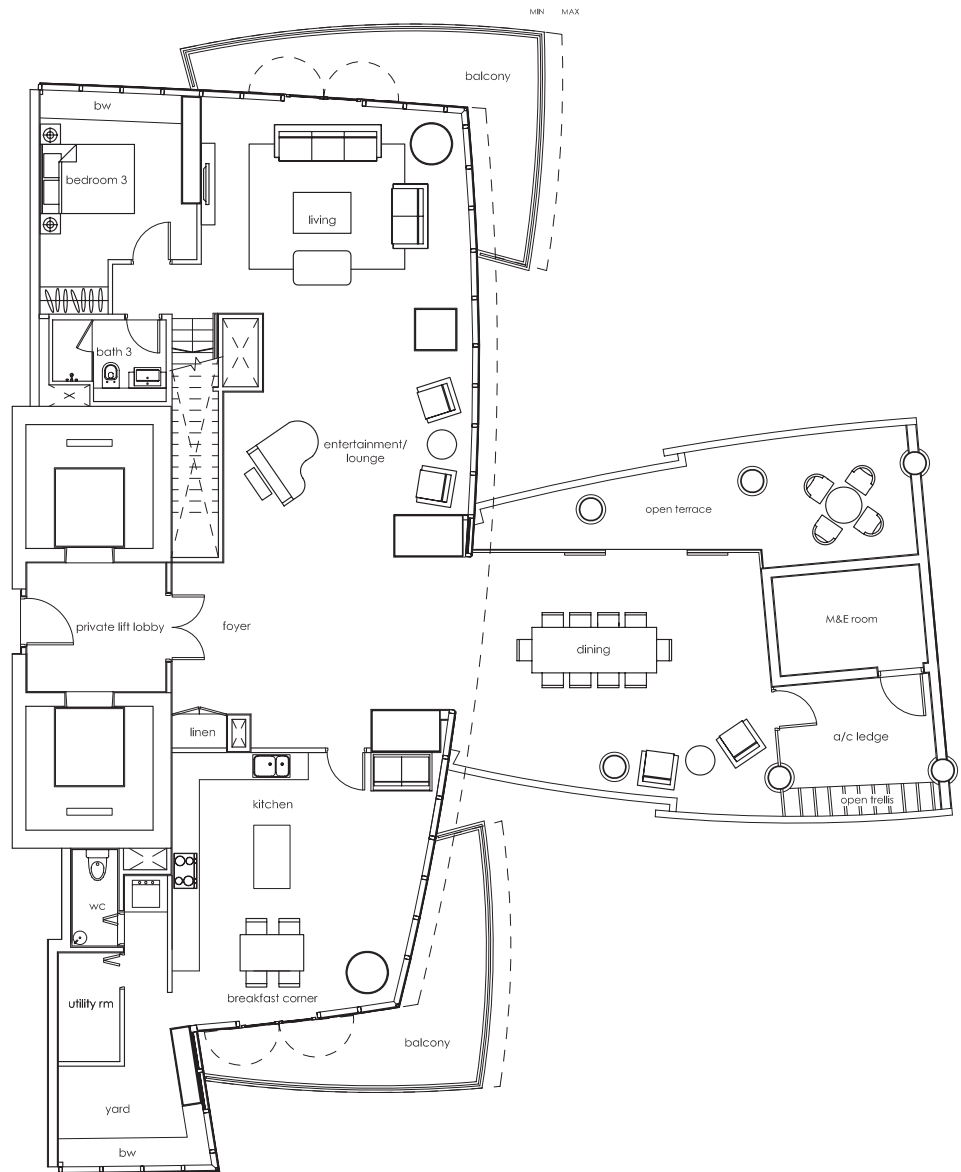

SKY SUITE

TYPE A-ss-a

#26-03: 487 sq m (5,242 sq ft)

UPPER LEVEL
(LEVEL 27)

LOWER LEVEL
(LEVEL 26)

SKY SUITE

TYPE A-ss-b

#16-03: 560 sq m (6,028 sq ft)

#33-03: 565 sq m (6,082 sq ft)

UPPER LEVEL
(LEVEL 17/34)

LOWER LEVEL
(LEVEL 16/33)

SKY SUITE

TYPE A-ss-c

#48-03: 506 sq m (5,447 sq ft)

UPPER LEVEL
(LEVEL 49)

LOWER LEVEL
(LEVEL 48)

SKY SUITE

TYPE A-ss-d

#48-01: 507 sq m (5,457 sq ft)

LOWER LEVEL
(LEVEL 48)

SKY SUITE

UPPER LEVEL
(LEVEL 49)