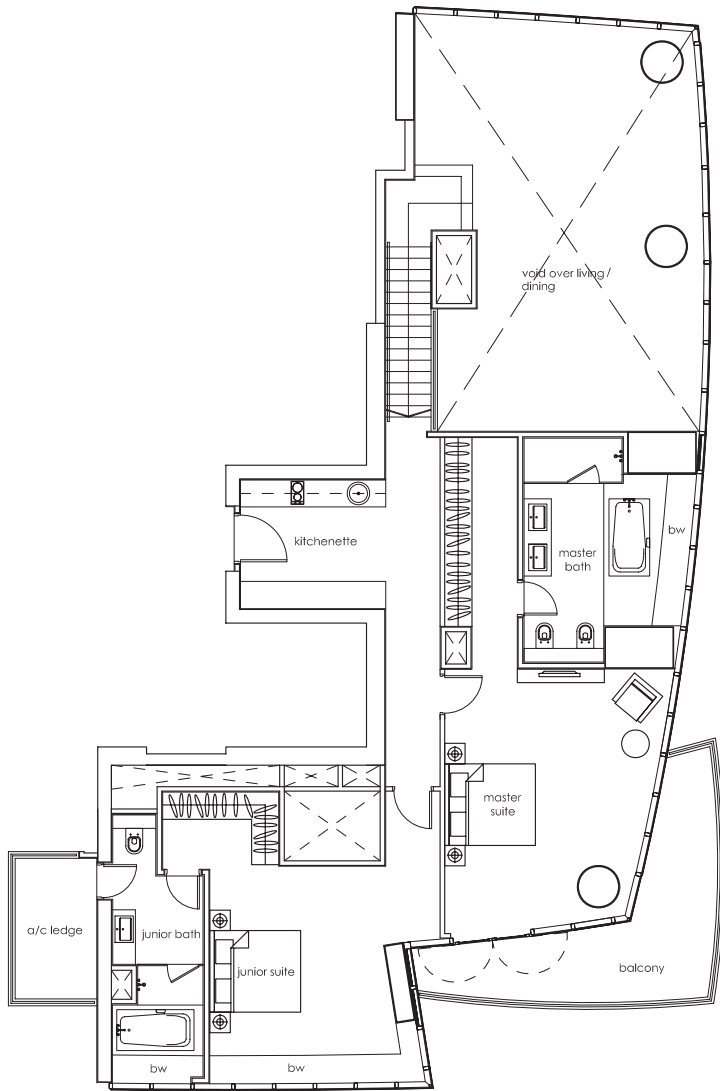

SKY SUITE

TYPE A-ss-a

#26-03: 487 sq m (5,242 sq ft)

UPPER LEVEL
(LEVEL 27)

LOWER LEVEL
(LEVEL 26)

SKY SUITE

TYPE A-ss-b

#16-03: 560 sq m (6,028 sq ft)

#33-03: 565 sq m (6,082 sq ft)

UPPER LEVEL
(LEVEL 17/34)

LOWER LEVEL
(LEVEL 16/33)

SKY SUITE

TYPE A-ss-c

#48-03: 506 sq m (5,447 sq ft)

UPPER LEVEL
(LEVEL 49)

LOWER LEVEL
(LEVEL 48)

SKY SUITE

TYPE A-ss-d

#48-01: 507 sq m (5,457 sq ft)

LOWER LEVEL
(LEVEL 48)

SKY SUITE

UPPER LEVEL
(LEVEL 49)