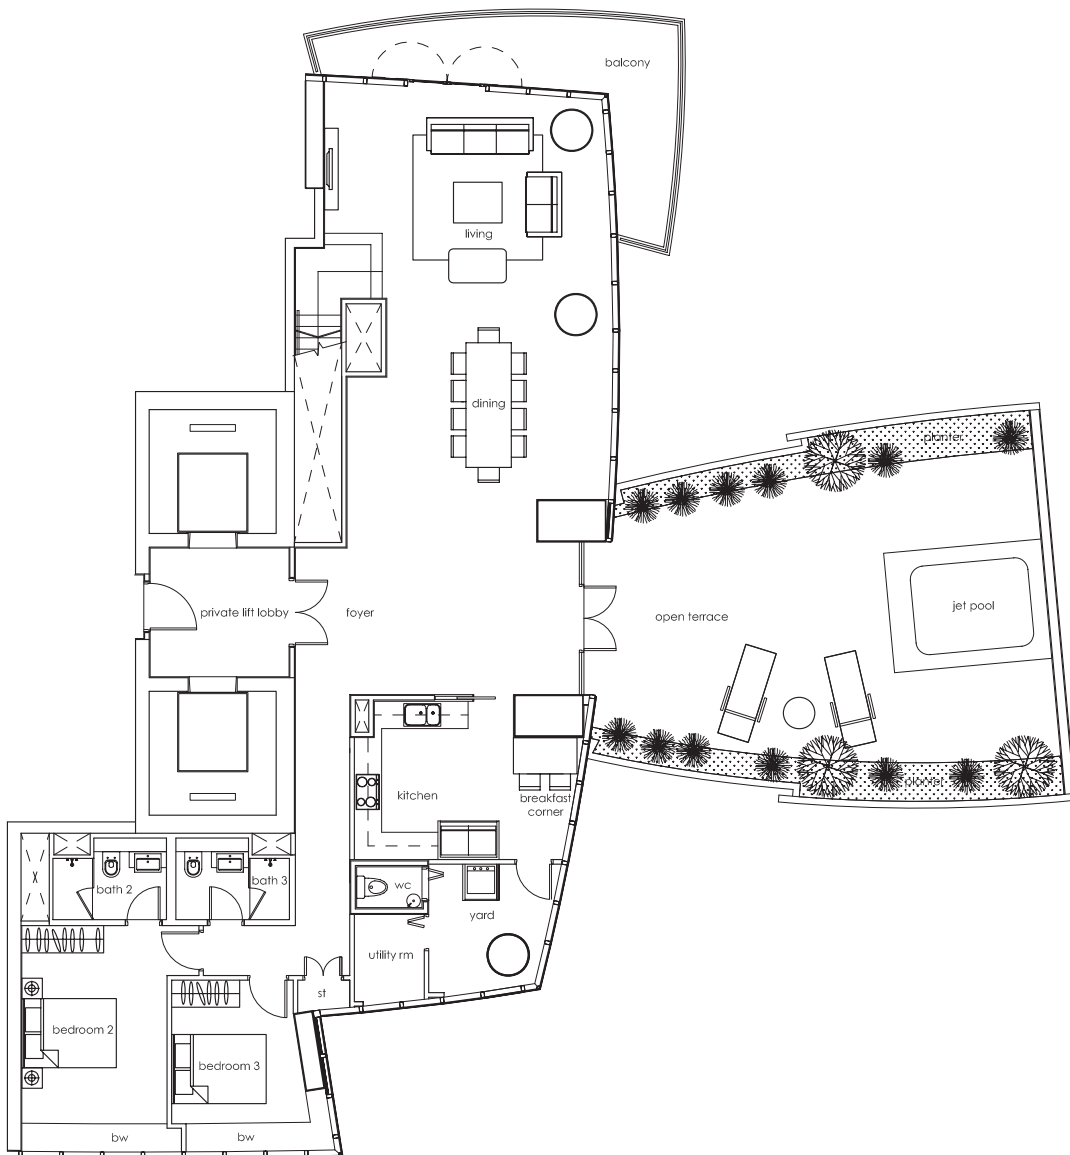

SKY SUITE

TYPE A-ss-a

#26-03: 487 sq m (5,242 sq ft)

UPPER LEVEL
(LEVEL 27)

LOWER LEVEL
(LEVEL 26)

SKY SUITE

TYPE A-ss-b

#16-03: 560 sq m (6,028 sq ft)

#33-03: 565 sq m (6,082 sq ft)

UPPER LEVEL
(LEVEL 17/34)

LOWER LEVEL
(LEVEL 16/33)

SKY SUITE

TYPE A-ss-c

#48-03: 506 sq m (5,447 sq ft)

UPPER LEVEL
(LEVEL 49)

LOWER LEVEL
(LEVEL 48)

SKY SUITE

TYPE A-ss-d

#48-01: 507 sq m (5,457 sq ft)

LOWER LEVEL
(LEVEL 48)

SKY SUITE

UPPER LEVEL
(LEVEL 49)