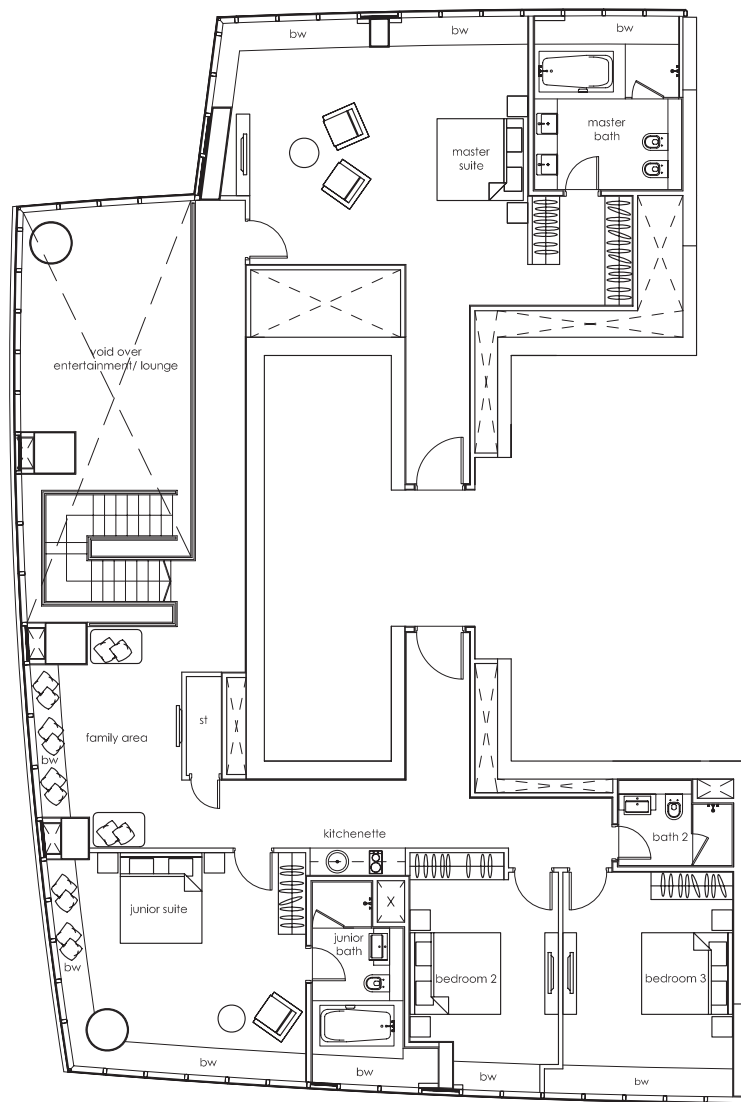

SKY SUITE

TYPE A-ss-a

#26-03: 487 sq m (5,242 sq ft)

UPPER LEVEL
(LEVEL 27)

LOWER LEVEL
(LEVEL 26)

SKY SUITE

TYPE A-ss-b

#16-03: 560 sq m (6,028 sq ft)

#33-03: 565 sq m (6,082 sq ft)

UPPER LEVEL
(LEVEL 17/34)

LOWER LEVEL
(LEVEL 16/33)

SKY SUITE

TYPE A-ss-c

#48-03: 506 sq m (5,447 sq ft)

UPPER LEVEL
(LEVEL 49)

LOWER LEVEL
(LEVEL 48)

SKY SUITE

TYPE A-ss-d

#48-01: 507 sq m (5,457 sq ft)

LOWER LEVEL
(LEVEL 48)

SKY SUITE

UPPER LEVEL
(LEVEL 49)